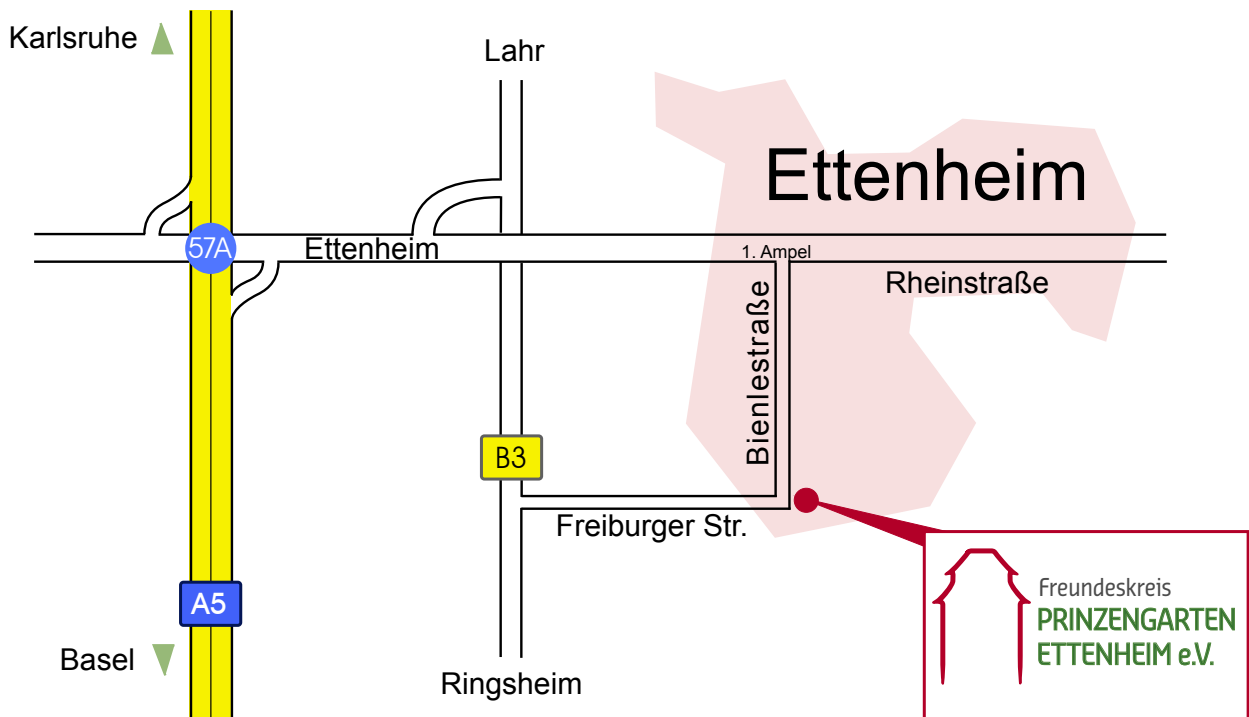

## Wenn Sie von der Autobahn A5 kommen:

Die Autobahnausfahrt 57A nehmen und auf die L103 in Richtung Ettenheim abbiegen.

Der Straße folgen bis Sie das Ortsschild passieren. Die L013 mündet nun in die Rheinstraße.

Der Rheinstraße bis zur ersten Ampel folgen.

Rechts in die Bienlestraße abbiegen.

Der Straße bis zum Ende folgen.

Der Prinzensgarten befindet sich an der Ecke Bienlestraße und Freiburger Straße.

## Wenn sie von der Bundesstraße 3 kommen:

Aus Richtung Ringsheim die Abbiegung Ettenheim nehmen.

Der Freiburger Straße bis zum Schluss folgen.

Der Prinzensgarten befindet sich an der Ecke Bienlestraße und Freiburger Straße.

Aus Richtung Lahr nehmen Sie bitte die Abbiegung Ettenheim nach der Unterführung und folgen der Freiburger Straße bis zum Schluss.

Der Prinzensgarten befindet sich an der Ecke Bienlestraße und Freiburger Straße.